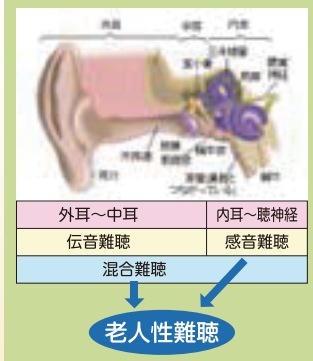

希望小売価格 ~~1,911円~~ (税込)

販売価格 **1,500円** (税込)

- サイズ：長さ270~570mm（伸縮自在）
- 重量：40g

※ご相談は、最寄りの営業所または弊社の営業担当者までお問合せ下さい。

使いやすい助聴器で毎日を快聴に!!

販売商品

老人性難聴について

1 聴器官の構造

- 外 耳**
 - ・耳介
 - ・外耳道
- 中 耳**
 - ・鼓膜
 - ・耳小骨
 - ・鼓室
 - ・耳管
- 内 耳**
 - ・蝸牛
 - ・三半器官
 - ・前庭

2 音の伝わり方

- ①外から入ってきた音は外耳道を通り鼓膜を振動させ耳小骨へと振動を伝える。
- ②耳小骨の働きにより約17倍の大きさに増幅した振動は、蝸牛の前庭窓に伝わり外リンパを振動させる。
- ③この振動が基底膜を振動させ、有毛細胞を動かして電気信号を発生させる。蝸牛に発生した電流は、内耳神経・脳幹・聴覚中枢に伝えられて音が感知される。